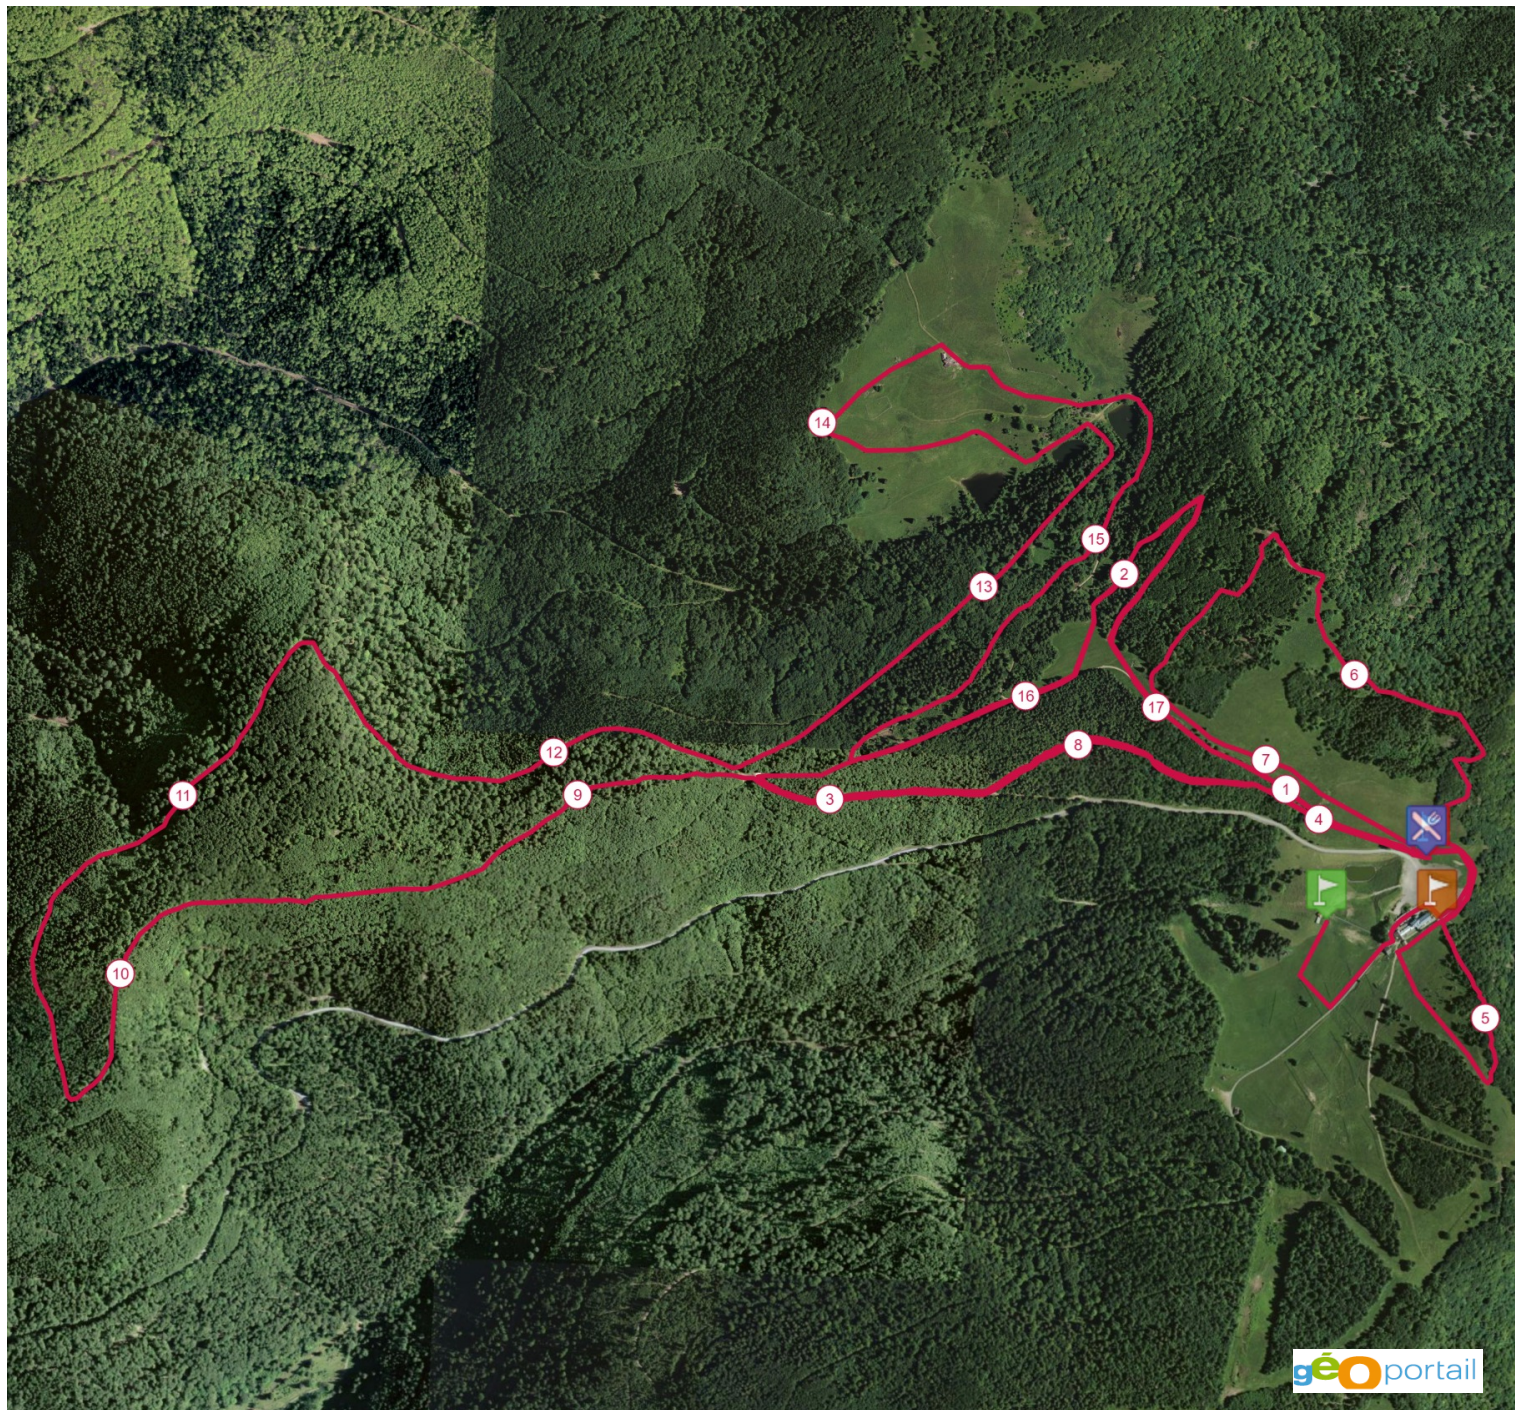

17.5 km

595 m

571 m

<http://TraceDeTrail.fr> - © IGN 2017. Utilisation et reproduction strictement limitées à un usage privé à titre documentaire.